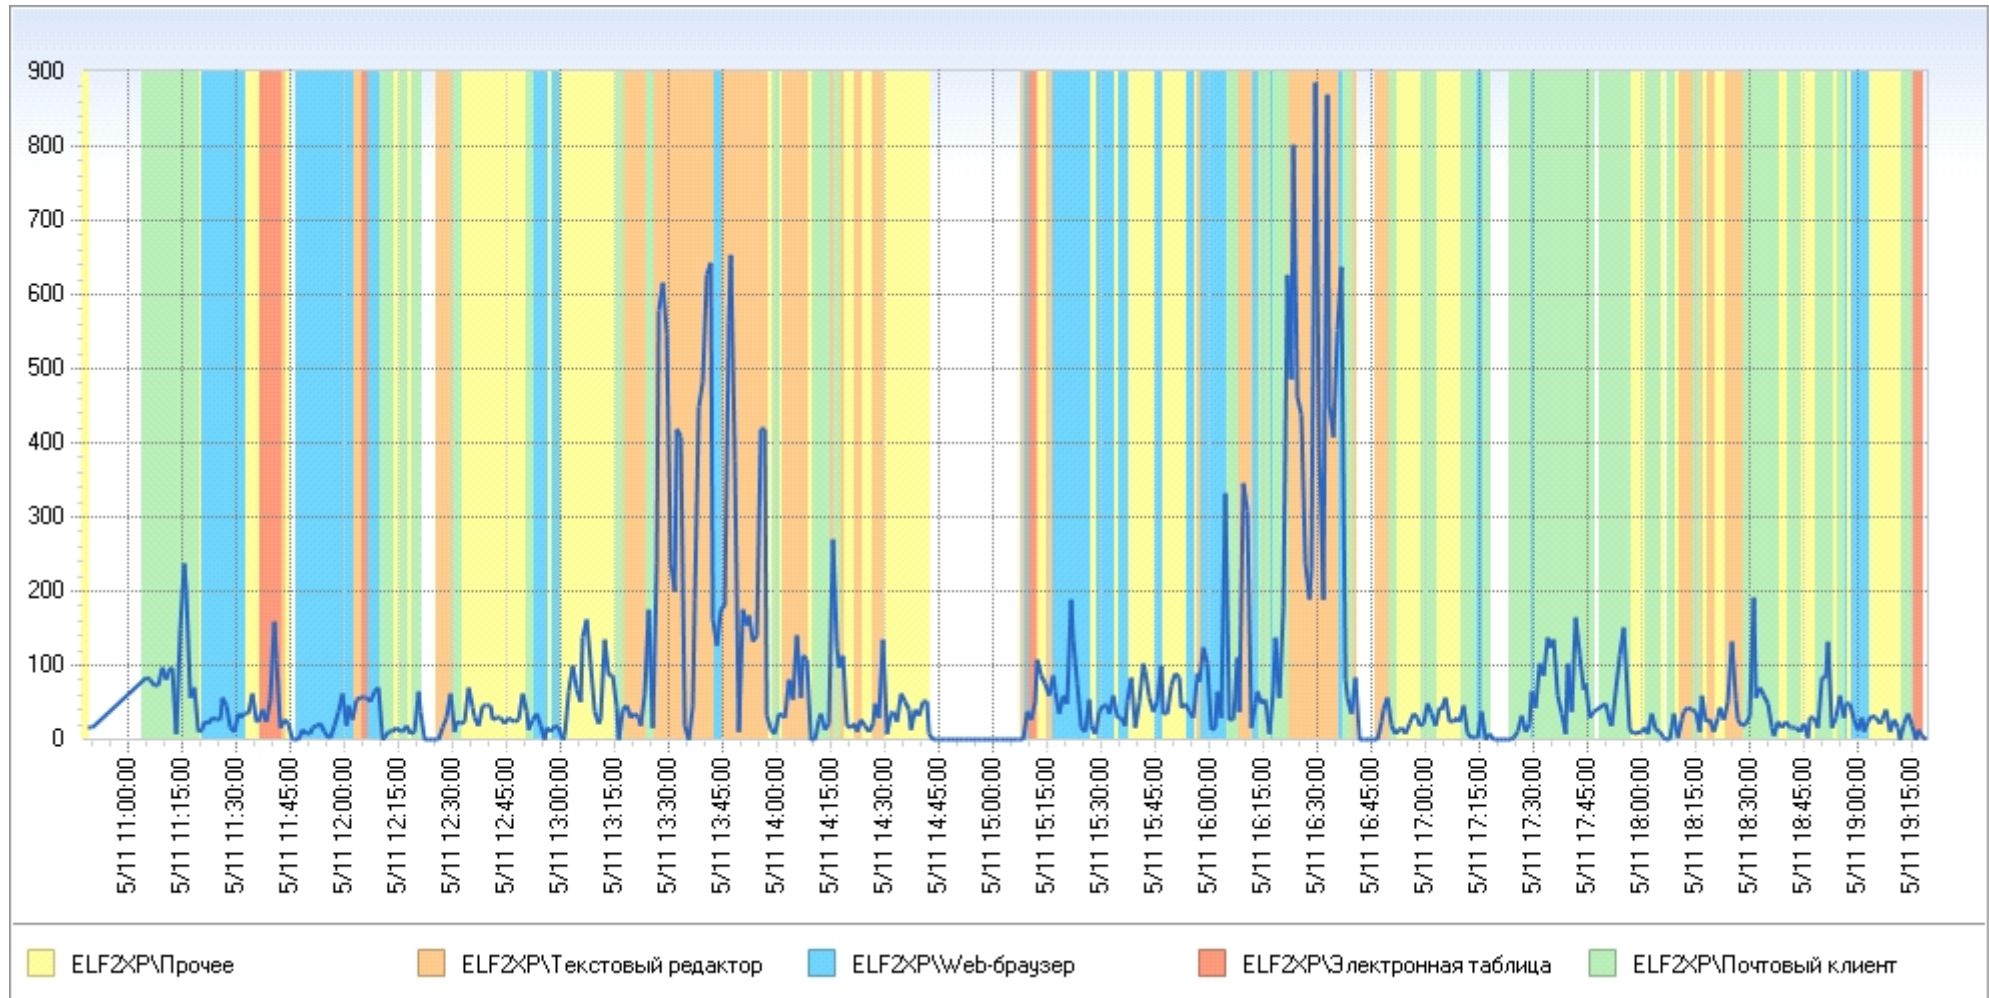

: ELF2XP

Green	52	49%
Yellow	20	21%
Red	35	14%
Blue	31	14%
Web- Cyan	9	1%

05.11.2009 09:02 - 05.11.2009 19:19

: ELF2XP

xyz '8 8 ' (100%)

05.11.2009 09:02 - 05.11.2009 19:19

: ELF2XP

05.11.2009,

: ELF2XP

: : -

05.11.2009,

: ELF2XP

:

05.11.2009,

: ELF2XP

: