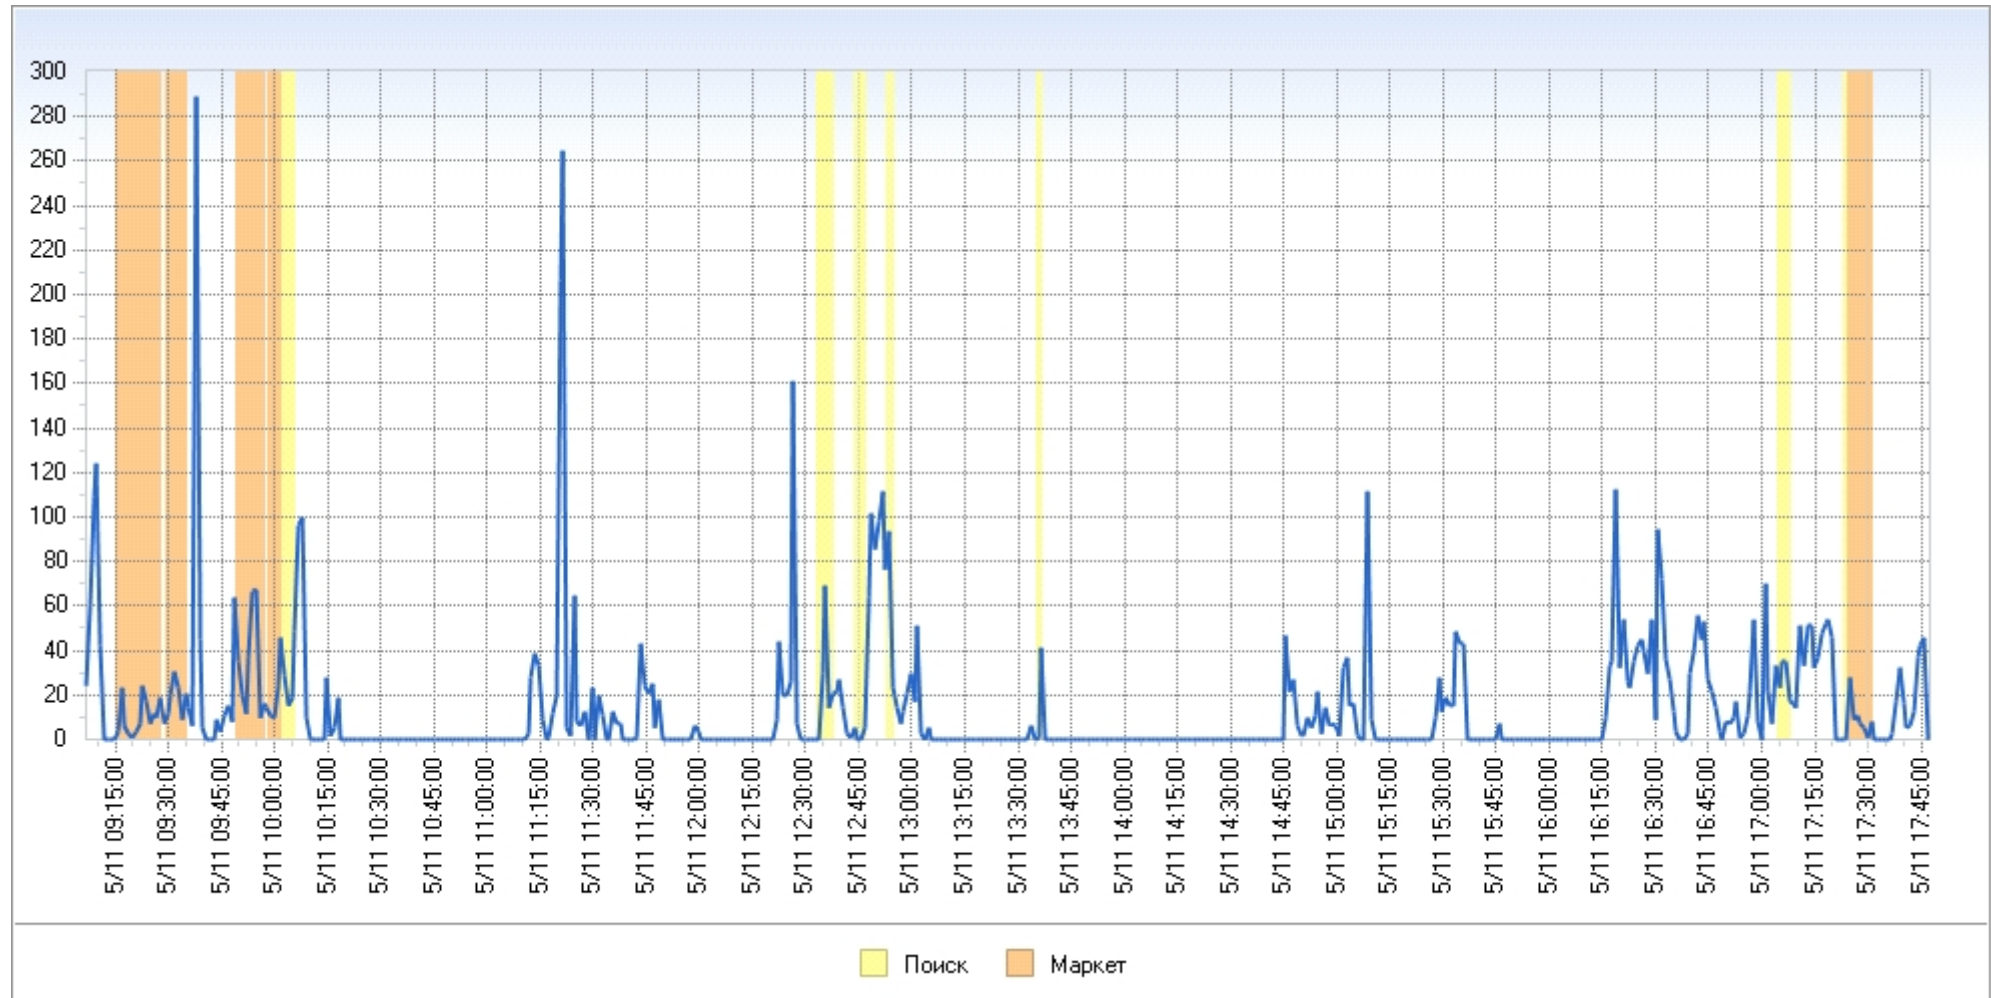

05.11.2009,

: GAMMA

:

05.11.2009,

: GAMMA

05.11.2009 09:02 - 05.11.2009 19:19

: ELF2XP

05.11.2009 09:02 - 05.11.2009 19:19