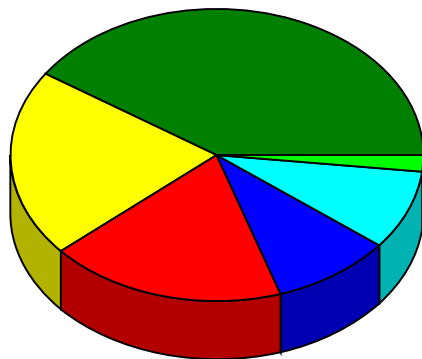

(5)	09:02	17:45	13:04	13:32	00:28	08:15	16,05
(5)	09:06	17:45	13:37	14:44	01:07	07:32	15,64
(5)	10:49	19:18	14:43	15:08	00:25	08:04	77,39

: 3

. .) - . (, .

05.11.2009 09:02 - 05.11.2009 19:19

: EPSILON

05.11.2009 09:02 - 05.11.2009 19:19

: EPSILON

Green	'3 23	' (41%)
Yellow	'1 44	' (21%)
Red	'1 33	' (19%)
Blue	'0 47	' (9%)
Cyan	'0 44	' (9%)
Light Green	'0 9	' (2%)

()

05.11.2009 09:02 - 05.11.2009 19:19

: EPSILON

314 (38%)
550 (11%)
90 (2%)
9 (2%)