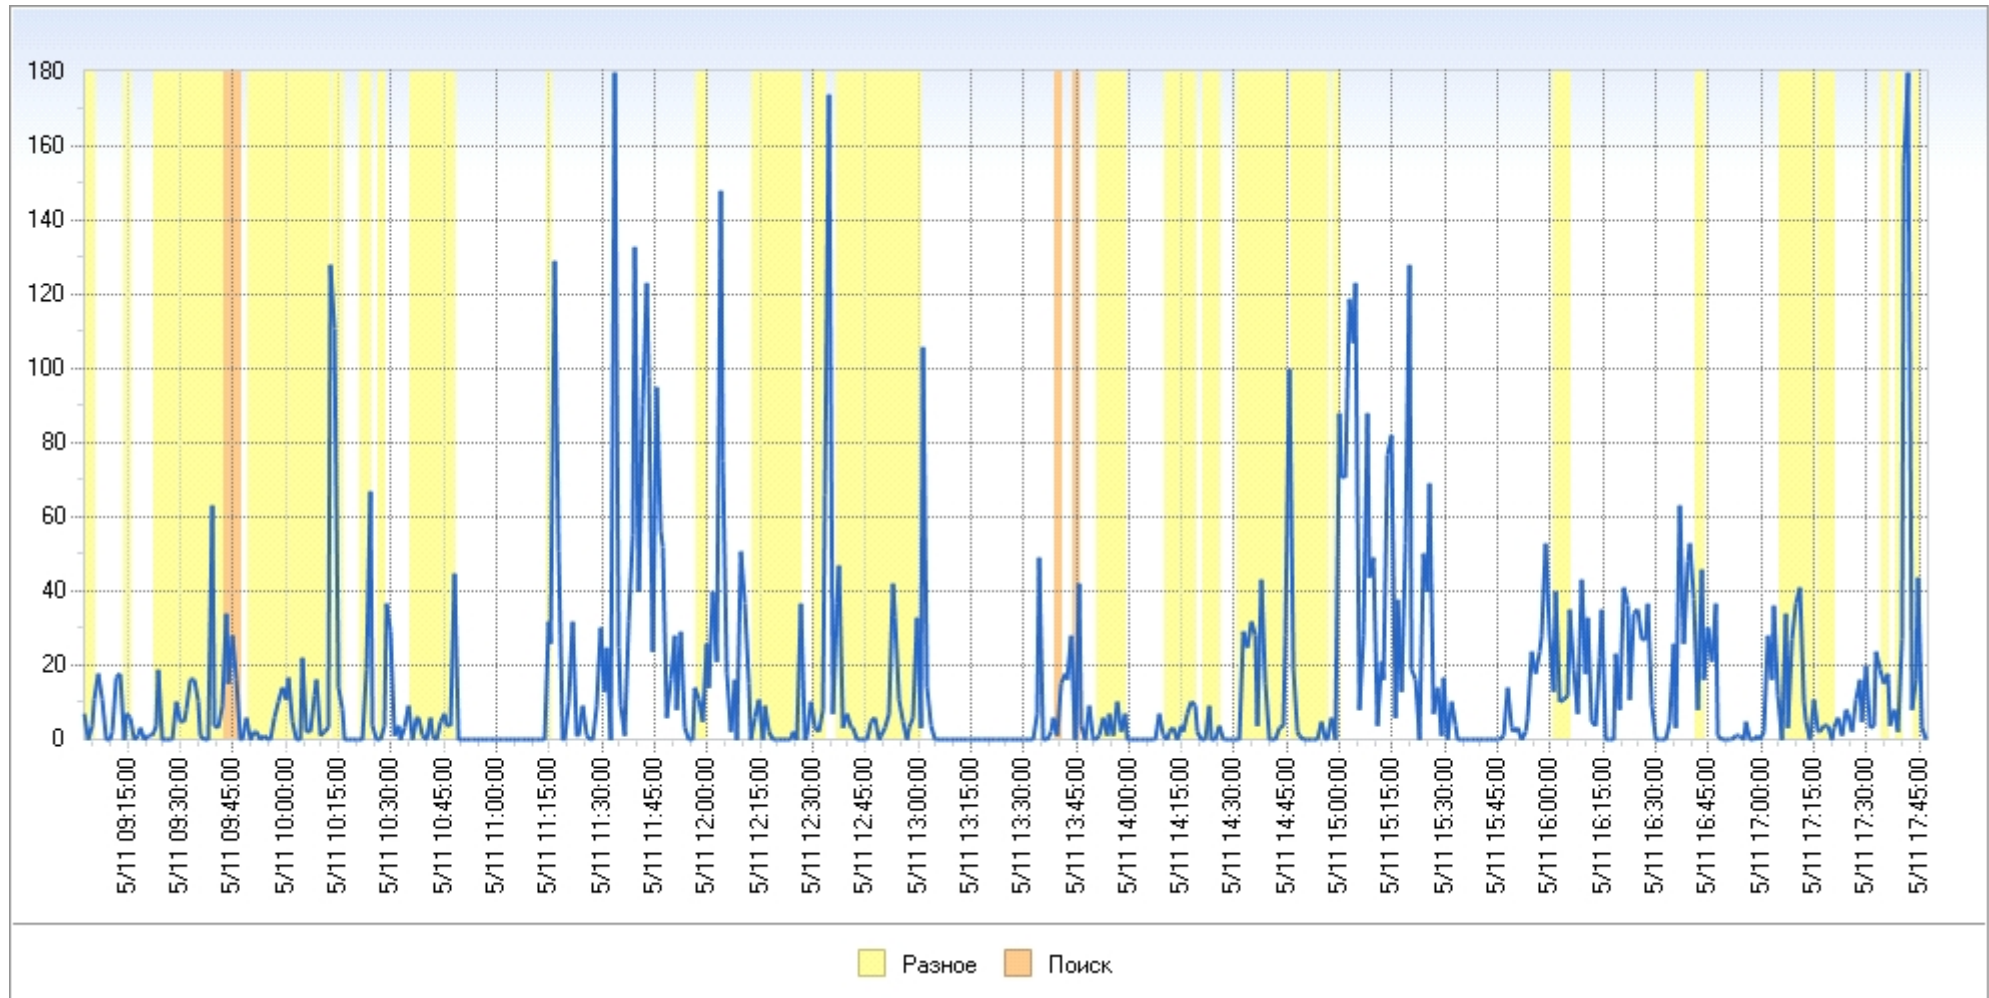

()

05.11.2009 09:02 - 05.11.2009 19:19

: EPSILON

'7	9	' (79%)
'1	22	' (15%)
'0	31	' (6%)

05.11.2009 09:02 - 05.11.2009 19:19

: EPSILON

■ 244 (97%)
■ 05 (3%)

05.11.2009,

: EPSILON

: -

05.11.2009,

: EPSILON

:

05.11.2009,

: EPSILON

:

05.11.2009,

: EPSILON

: :
: :

05.11.2009 09:02 - 05.11.2009 19:19

: GAMMA

05.11.2009 09:02 - 05.11.2009 19:19

: GAMMA

Web-	'2	16	'(35%)
	'1	57	'(30%)
	'1	22	'(21%)
	'0	41	'(11%)
	'0	11	'(3%)