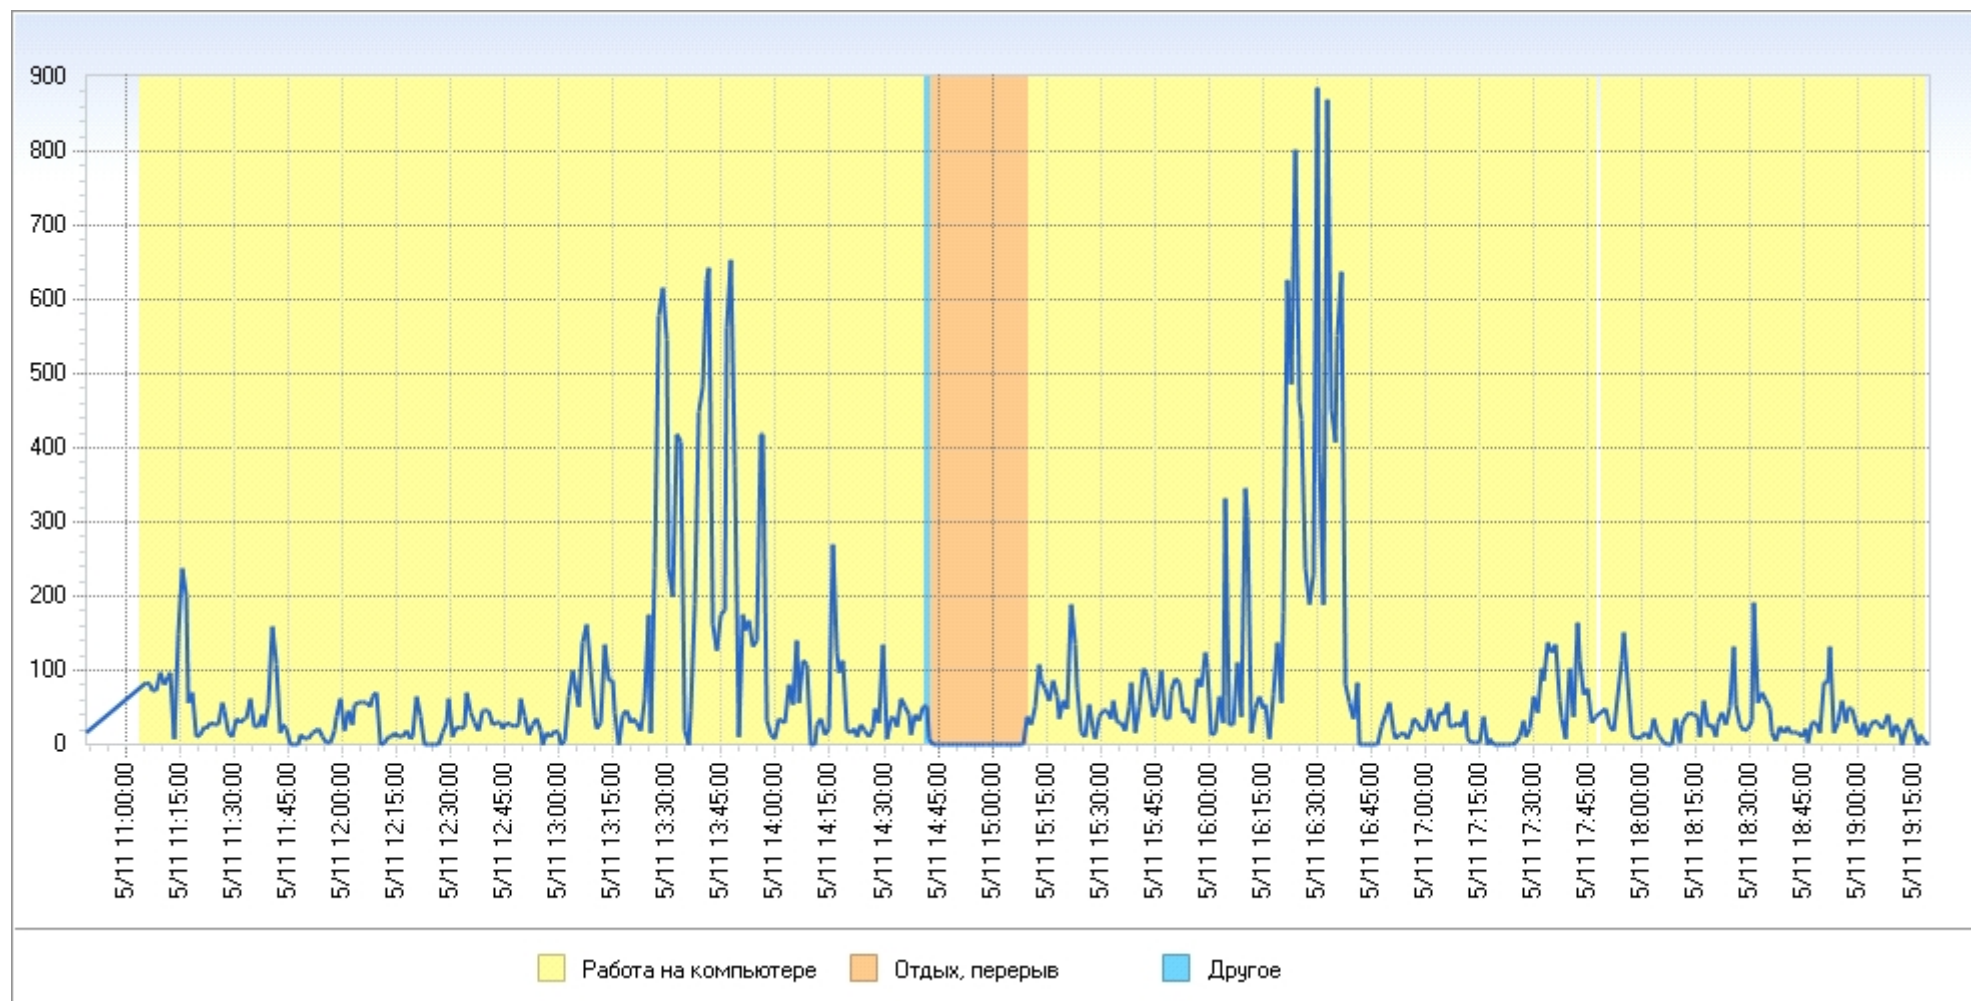

: ELF2XP

: : -

05.11.2009,

: ELF2XP

:

05.11.2009,

: ELF2XP

:

()

5

09:39

18:16

13:48

14:28

00:40

07:57