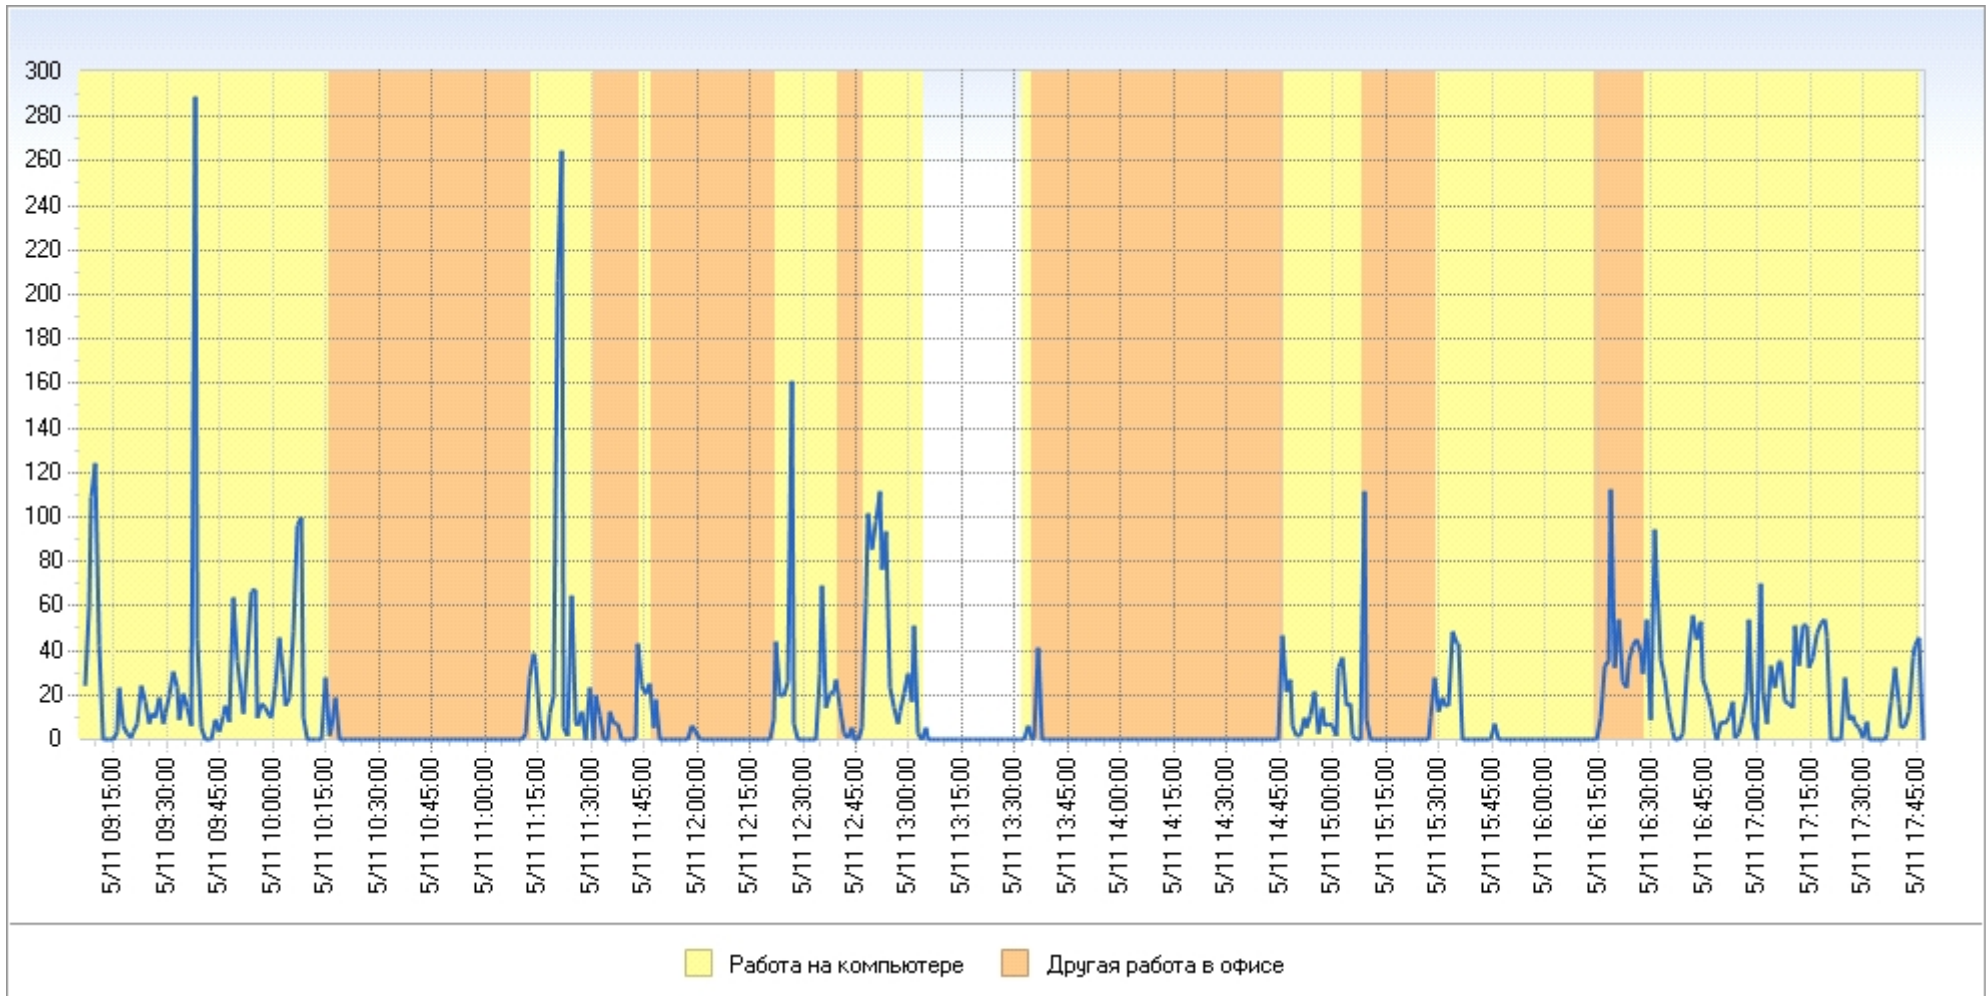

05.11.2009,

: GAMMA

: