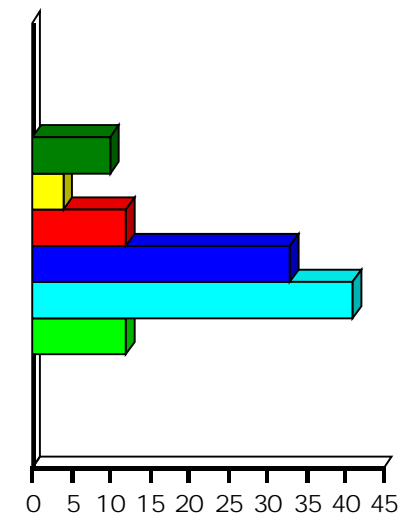

(5)	09:02	17:45	13:04	13:32	00:28	08:15	16,05
(5)	09:06	17:45	13:37	14:44	01:07	07:32	15,64
(5)	10:49	19:18	14:43	15:08	00:25	08:04	77,39

: 3

. .) - . (, .

05.11.2009 09:02 - 05.11.2009 19:19

: EPSILON

05.11.2009 09:02 - 05.11.2009 19:19

: EPSILON

Green	'3 23	' (41%)
Yellow	'1 44	' (21%)
Red	'1 33	' (19%)
Blue	'0 47	' (9%)
Cyan	'0 44	' (9%)
Light Green	'0 9	' (2%)

()

05.11.2009 09:02 - 05.11.2009 19:19

: EPSILON

314 (38%)
550 (11%)
90 (2%)
9 (2%)