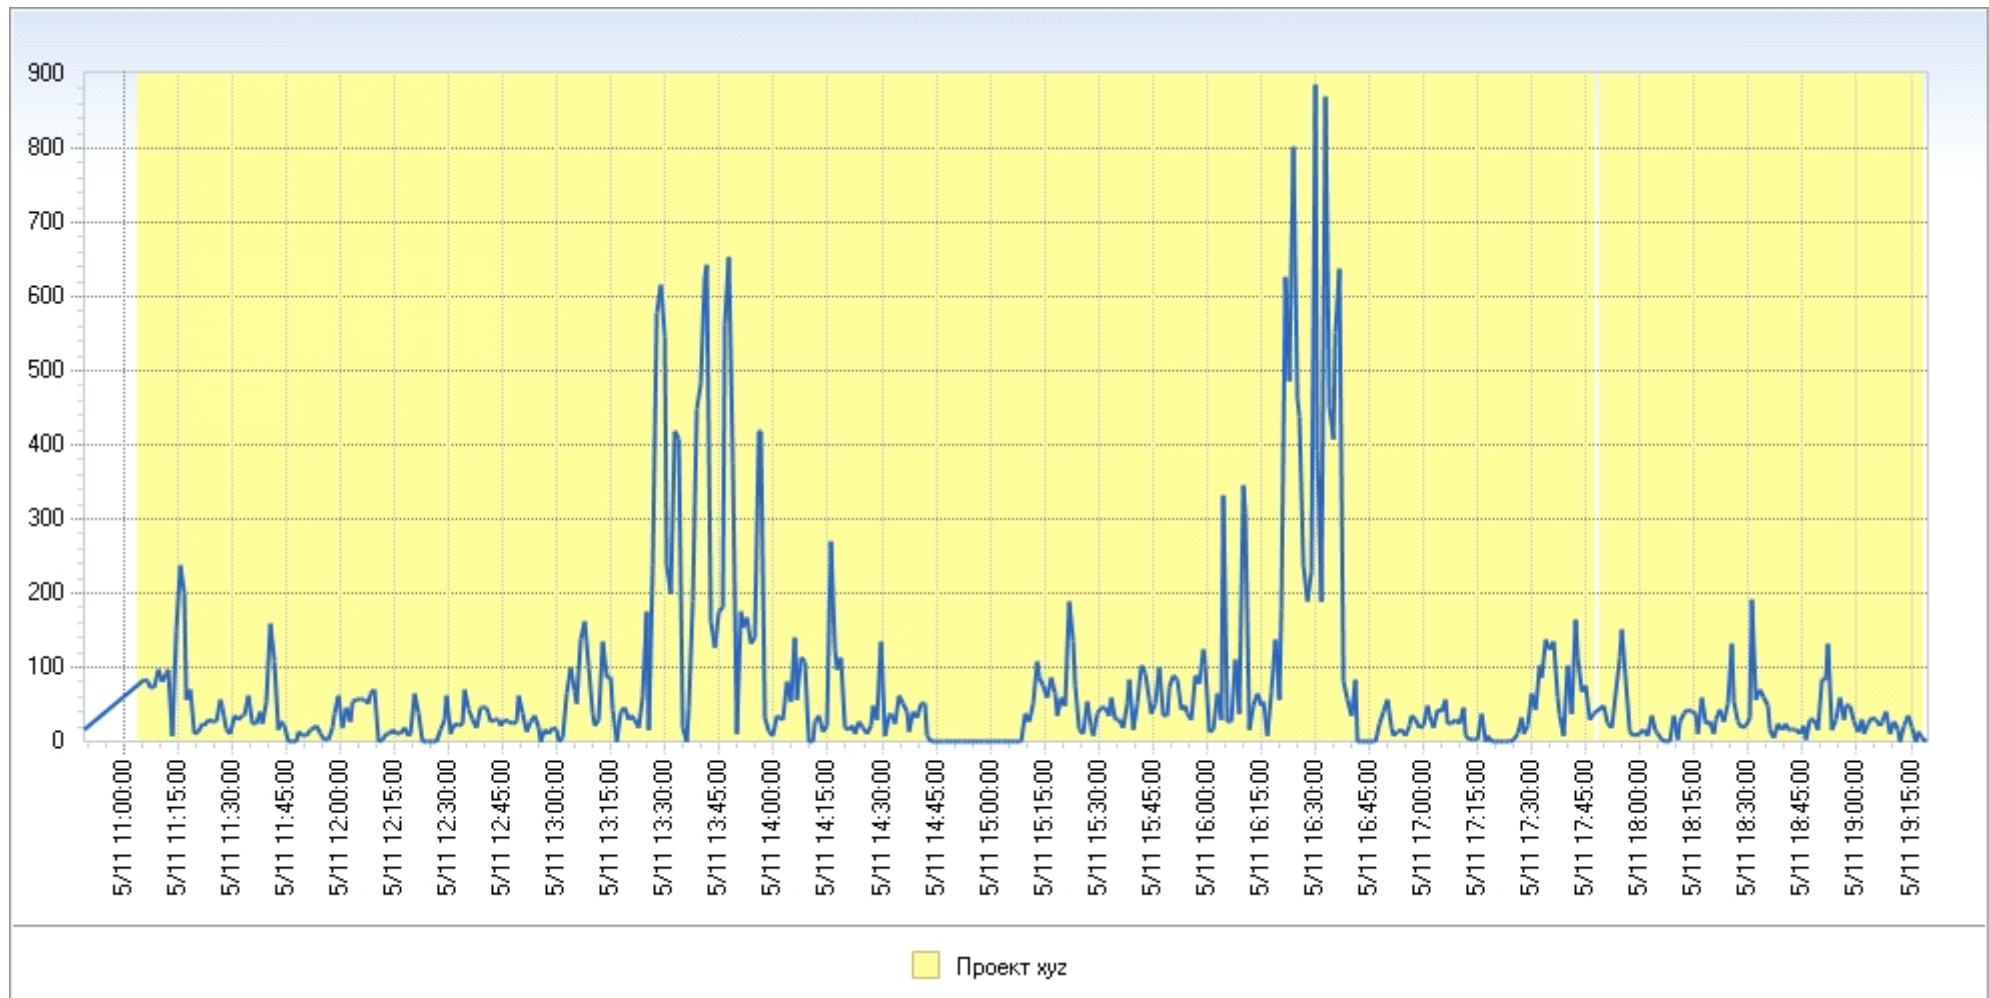

: ELF2XP

: : -

05.11.2009,

: ELF2XP

:

05.11.2009,

: ELF2XP

:

()

5

09:39

18:16

13:48

14:28

00:40

07:57