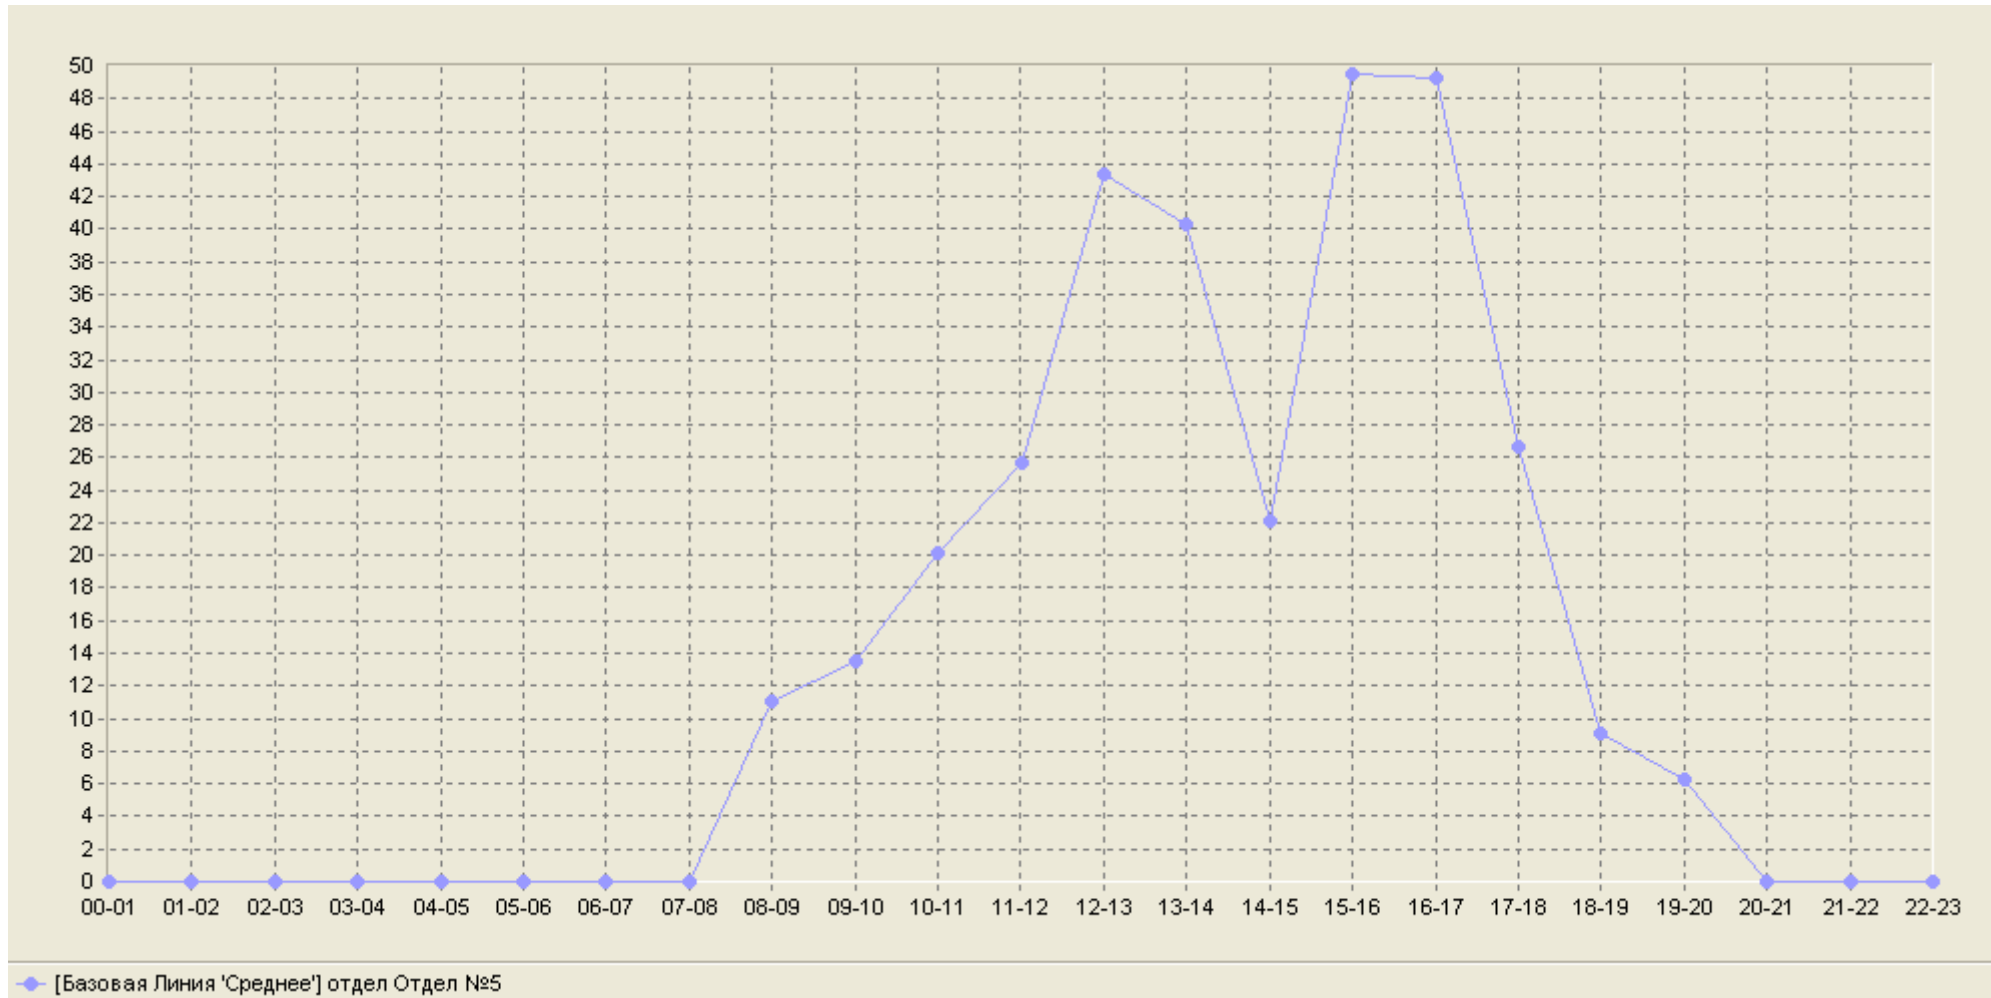

05.11.2009 09:02 - 05.11.2009 19:19

- ()

()

09:39 18:16 13:48 14:28 00:40 07:57 36,36

..)

-

(

,