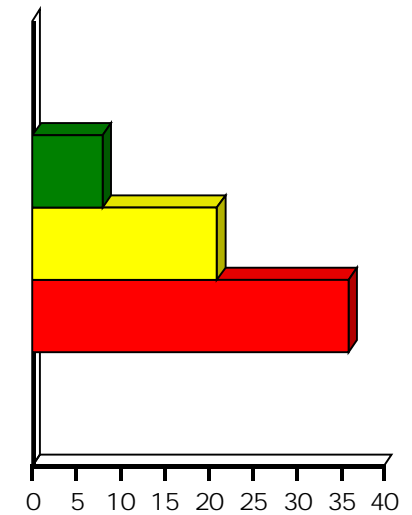

05.11.2009,

: EPSILON

: :
: :

05.11.2009 09:02 - 05.11.2009 19:19

: GAMMA

05.11.2009 09:02 - 05.11.2009 19:19

: GAMMA

Web-	'2	16	'(35%)
	'1	57	'(30%)
	'1	22	'(21%)
	'0	41	'(11%)
	'0	11	'(3%)

05.11.2009 09:02 - 05.11.2009 19:19

: GAMMA

'0 21 '(4%) '3 30 '(42%) '4 30 '(54%)

()

05.11.2009 09:02 - 05.11.2009 19:19

: GAMMA

'4	54	' (58%)
'3	30	' (42%)

05.11.2009 09:02 - 05.11.2009 19:19