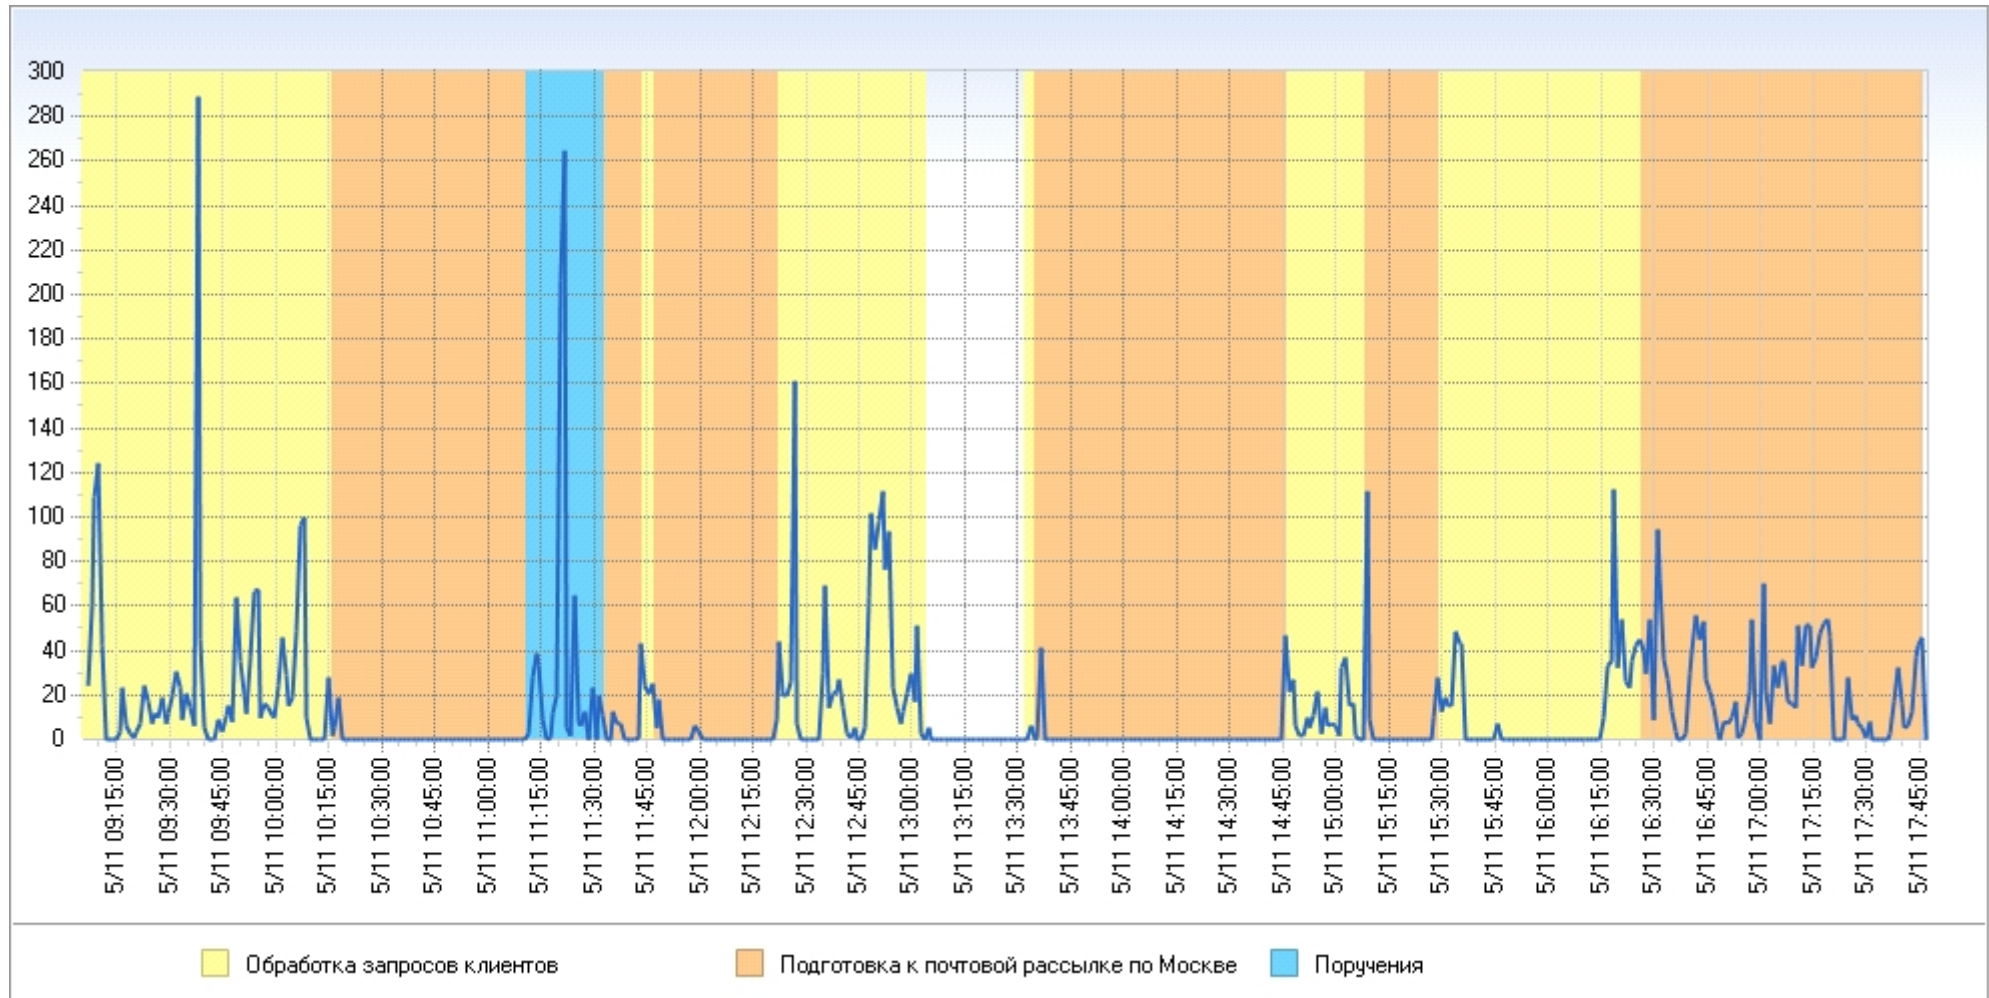

: GAMMA

■ '0 32 ' (60%)
■ '0 21 ' (40%)

05.11.2009,

: GAMMA

: -

05.11.2009,

: GAMMA

: