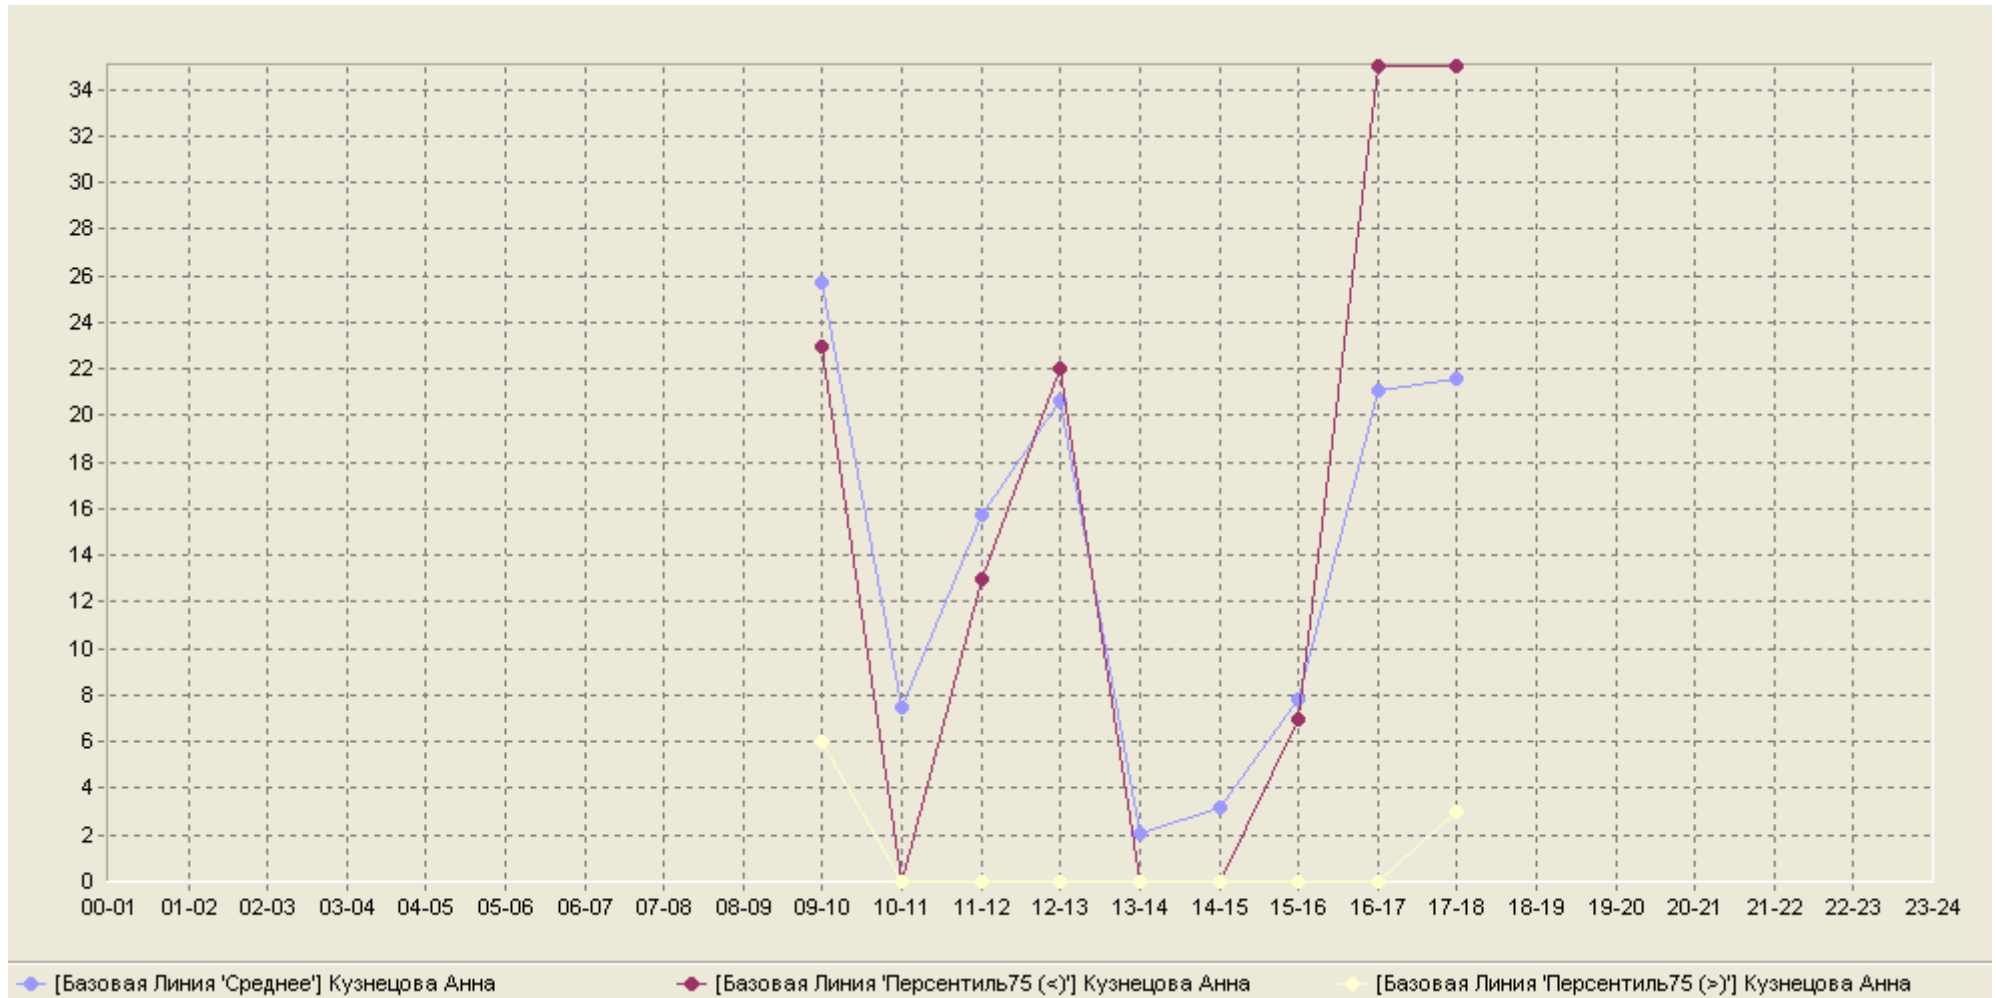

: EPSILON

: -

05.11.2009,

: EPSILON

:

05.11.2009,

: EPSILON

:

05.11.2009,

: EPSILON

: :
: :

05.11.2009 09:02 - 05.11.2009 19:19

: GAMMA

05.11.2009 09:02 - 05.11.2009 19:19

: GAMMA

Web-	'2	16	'(35%)
	'1	57	'(30%)
	'1	22	'(21%)
	'0	41	'(11%)
	'0	11	'(3%)