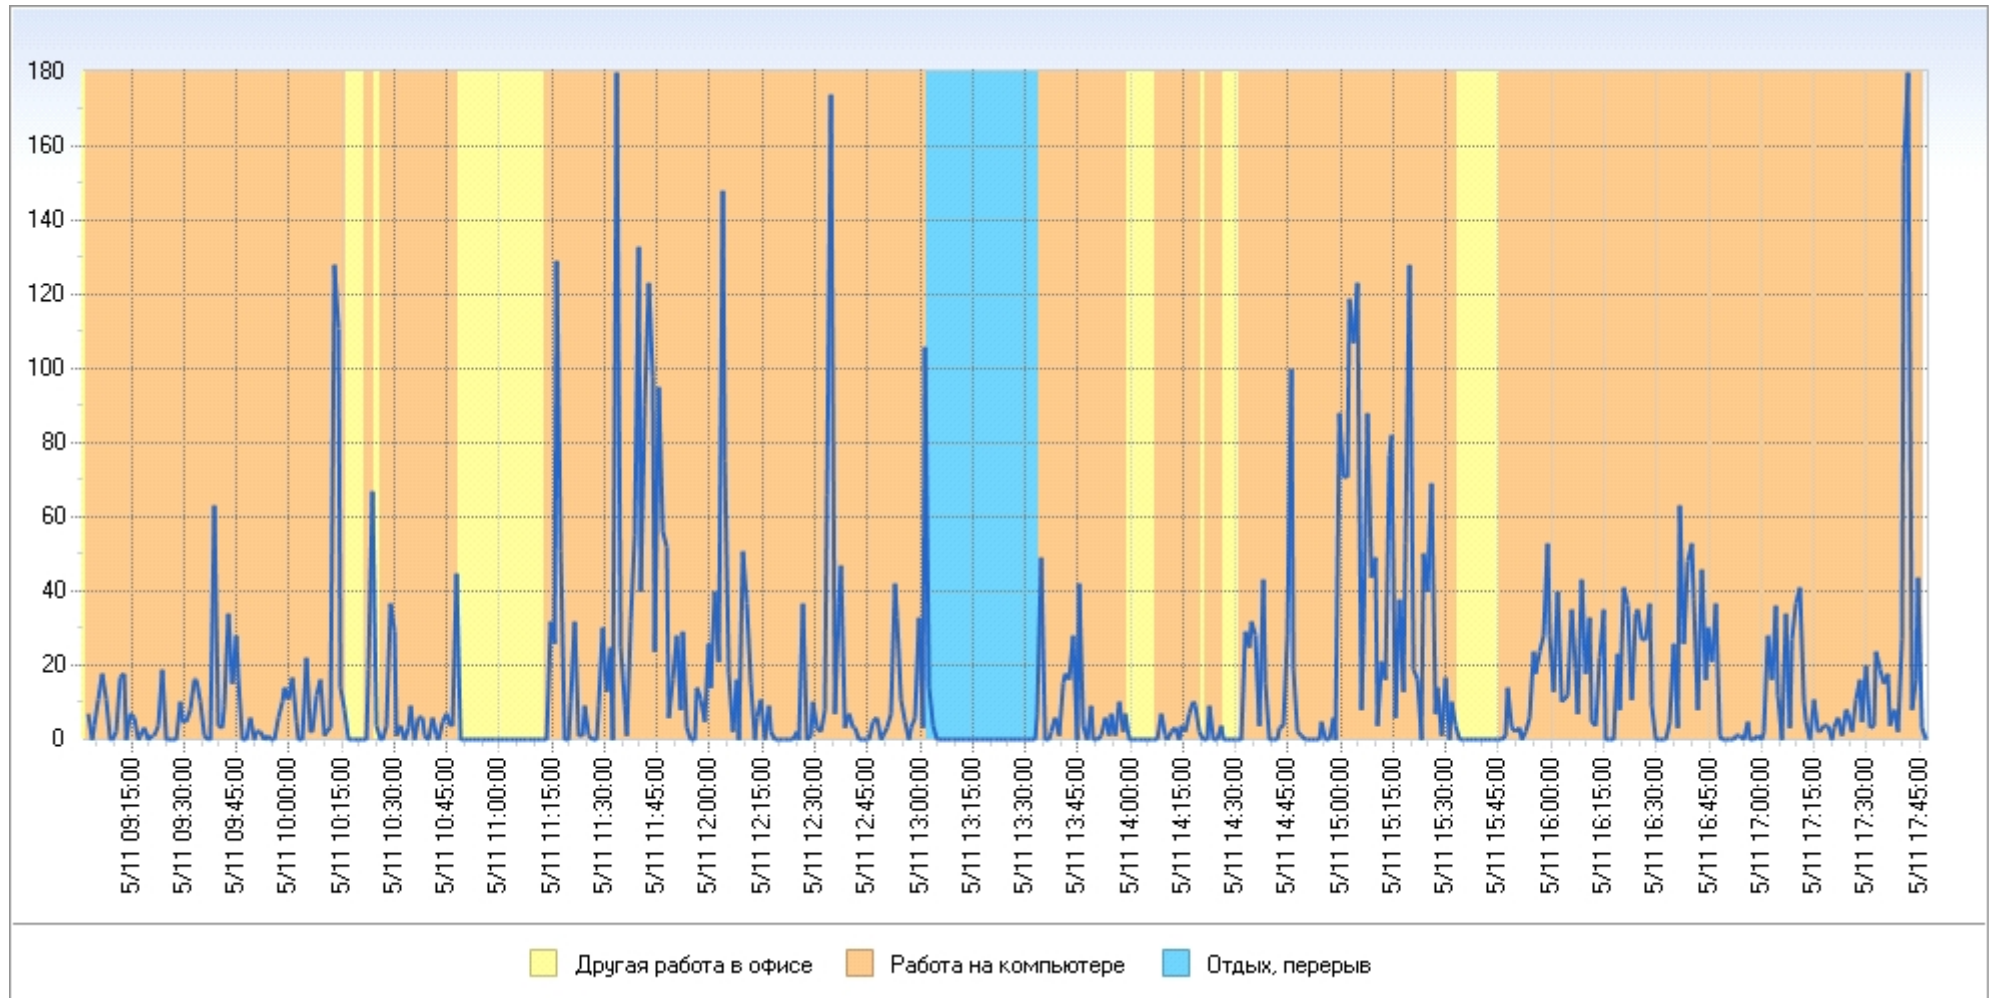

: EPSILON

: -

05.11.2009,

: EPSILON

:

05.11.2009,

: EPSILON

:

05.11.2009,

: EPSILON

: :
: :

05.11.2009 09:02 - 05.11.2009 19:19

: GAMMA

05.11.2009 09:02 - 05.11.2009 19:19

: GAMMA

Web-	'2	16	'(35%)
	'1	57	'(30%)
	'1	22	'(21%)
	'0	41	'(11%)
	'0	11	'(3%)