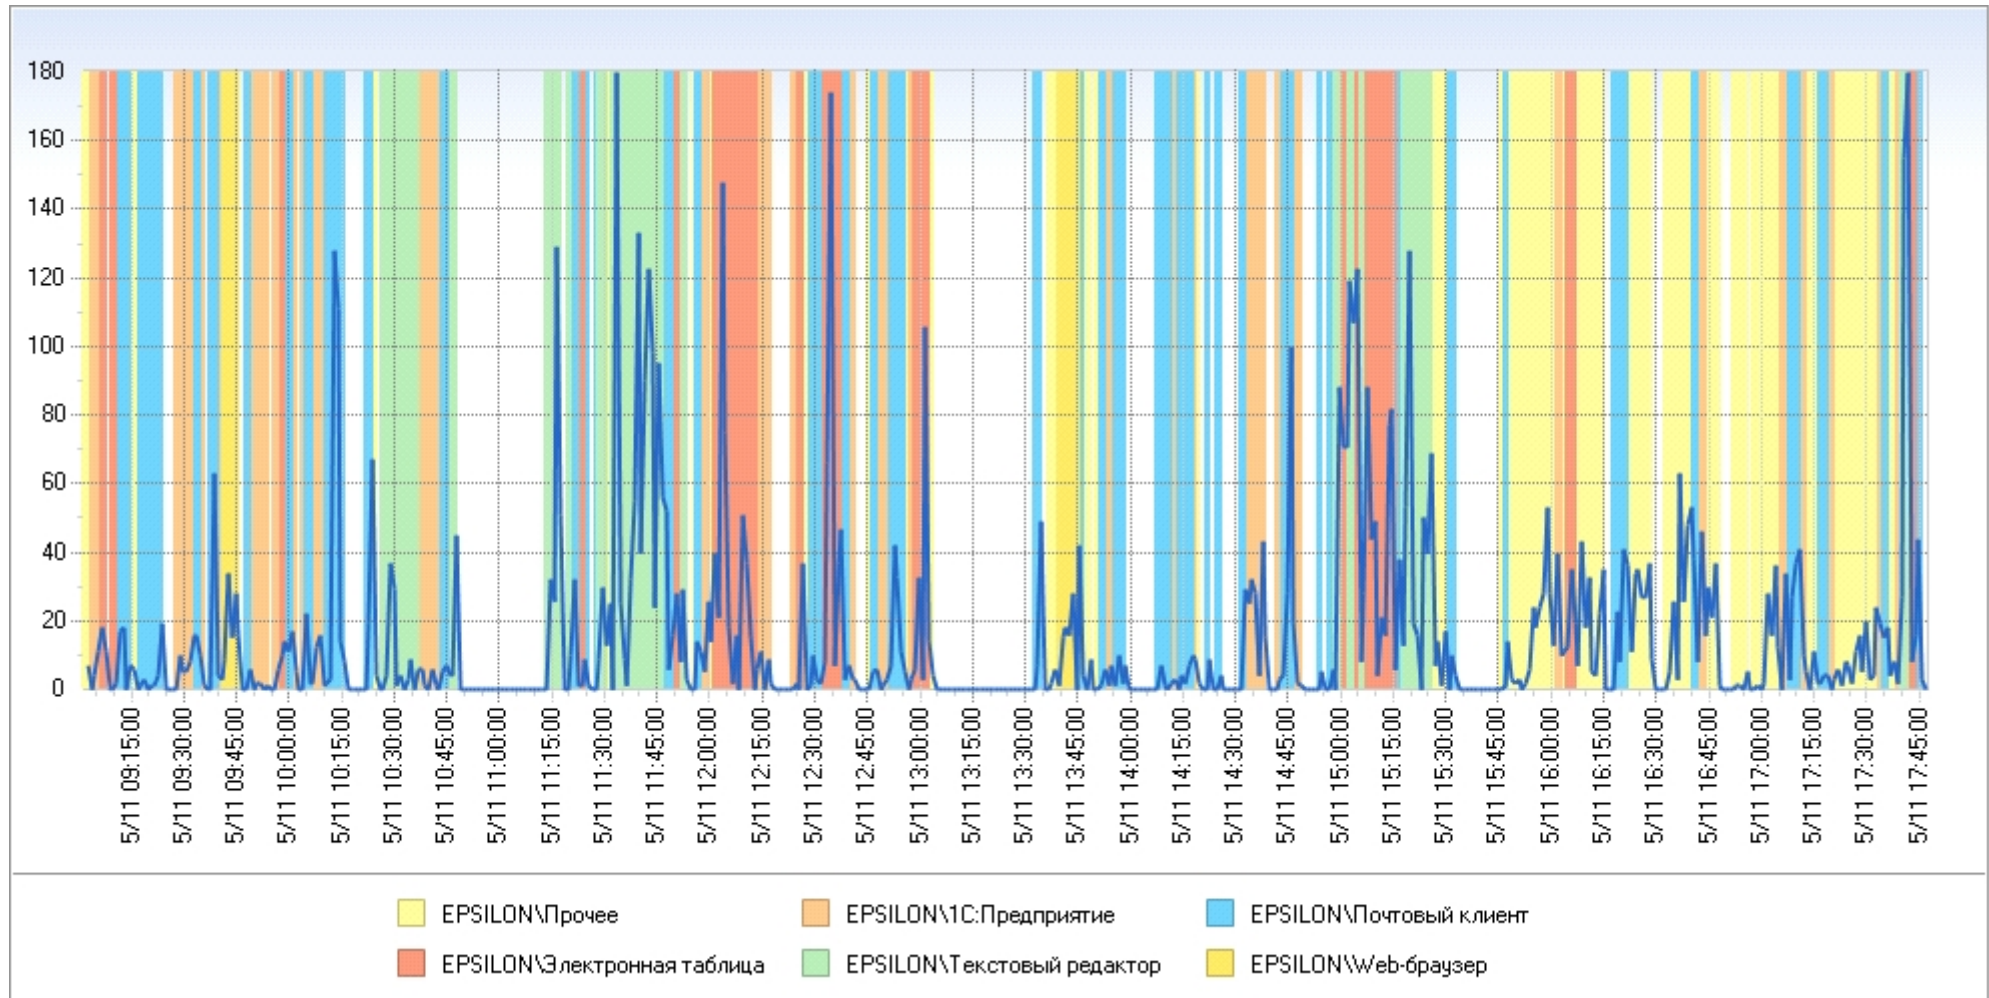

05.11.2009,

: EPSILON

: -