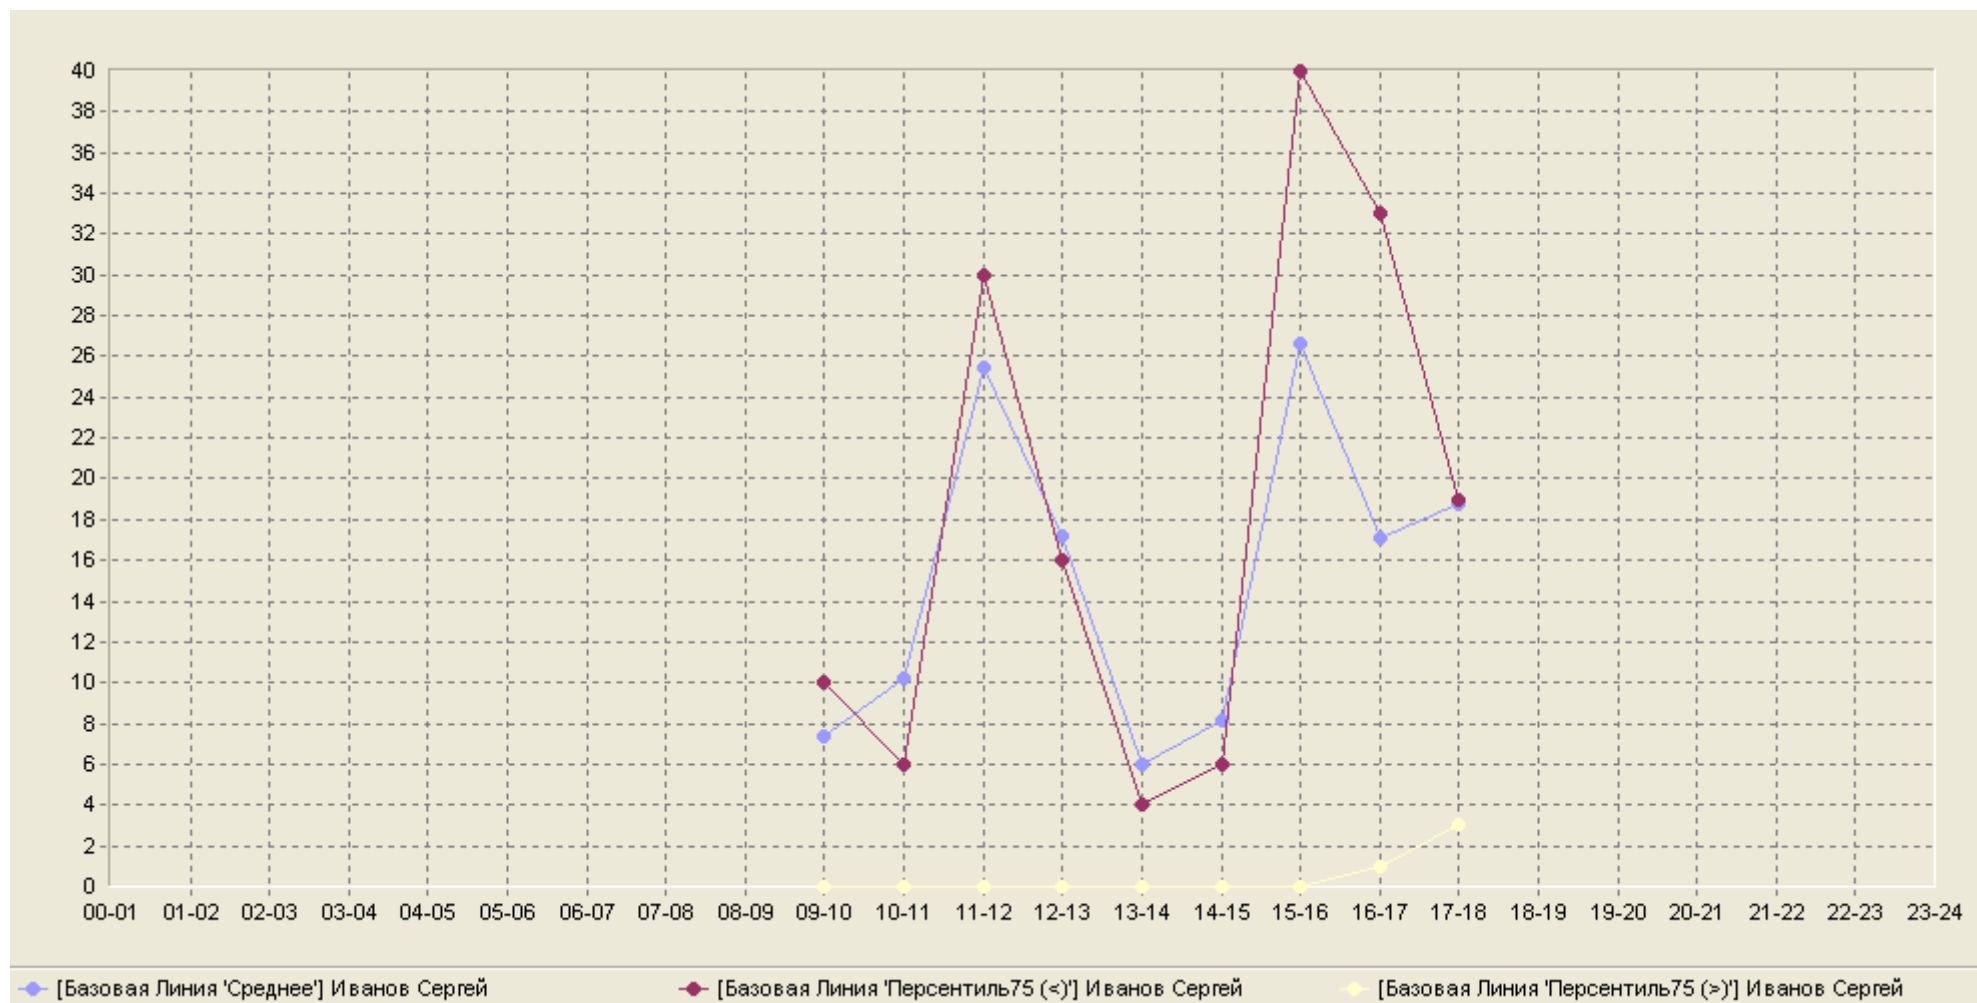

(5)	09:02	17:45	13:04	13:32	00:28	08:15	16,05
(5)	09:06	17:45	13:37	14:44	01:07	07:32	15,64
(5)	10:49	19:18	14:43	15:08	00:25	08:04	77,39

: 3

. .) - . (, .

05.11.2009 09:02 - 05.11.2009 19:19

: EPSILON

05.11.2009 09:02 - 05.11.2009 19:19