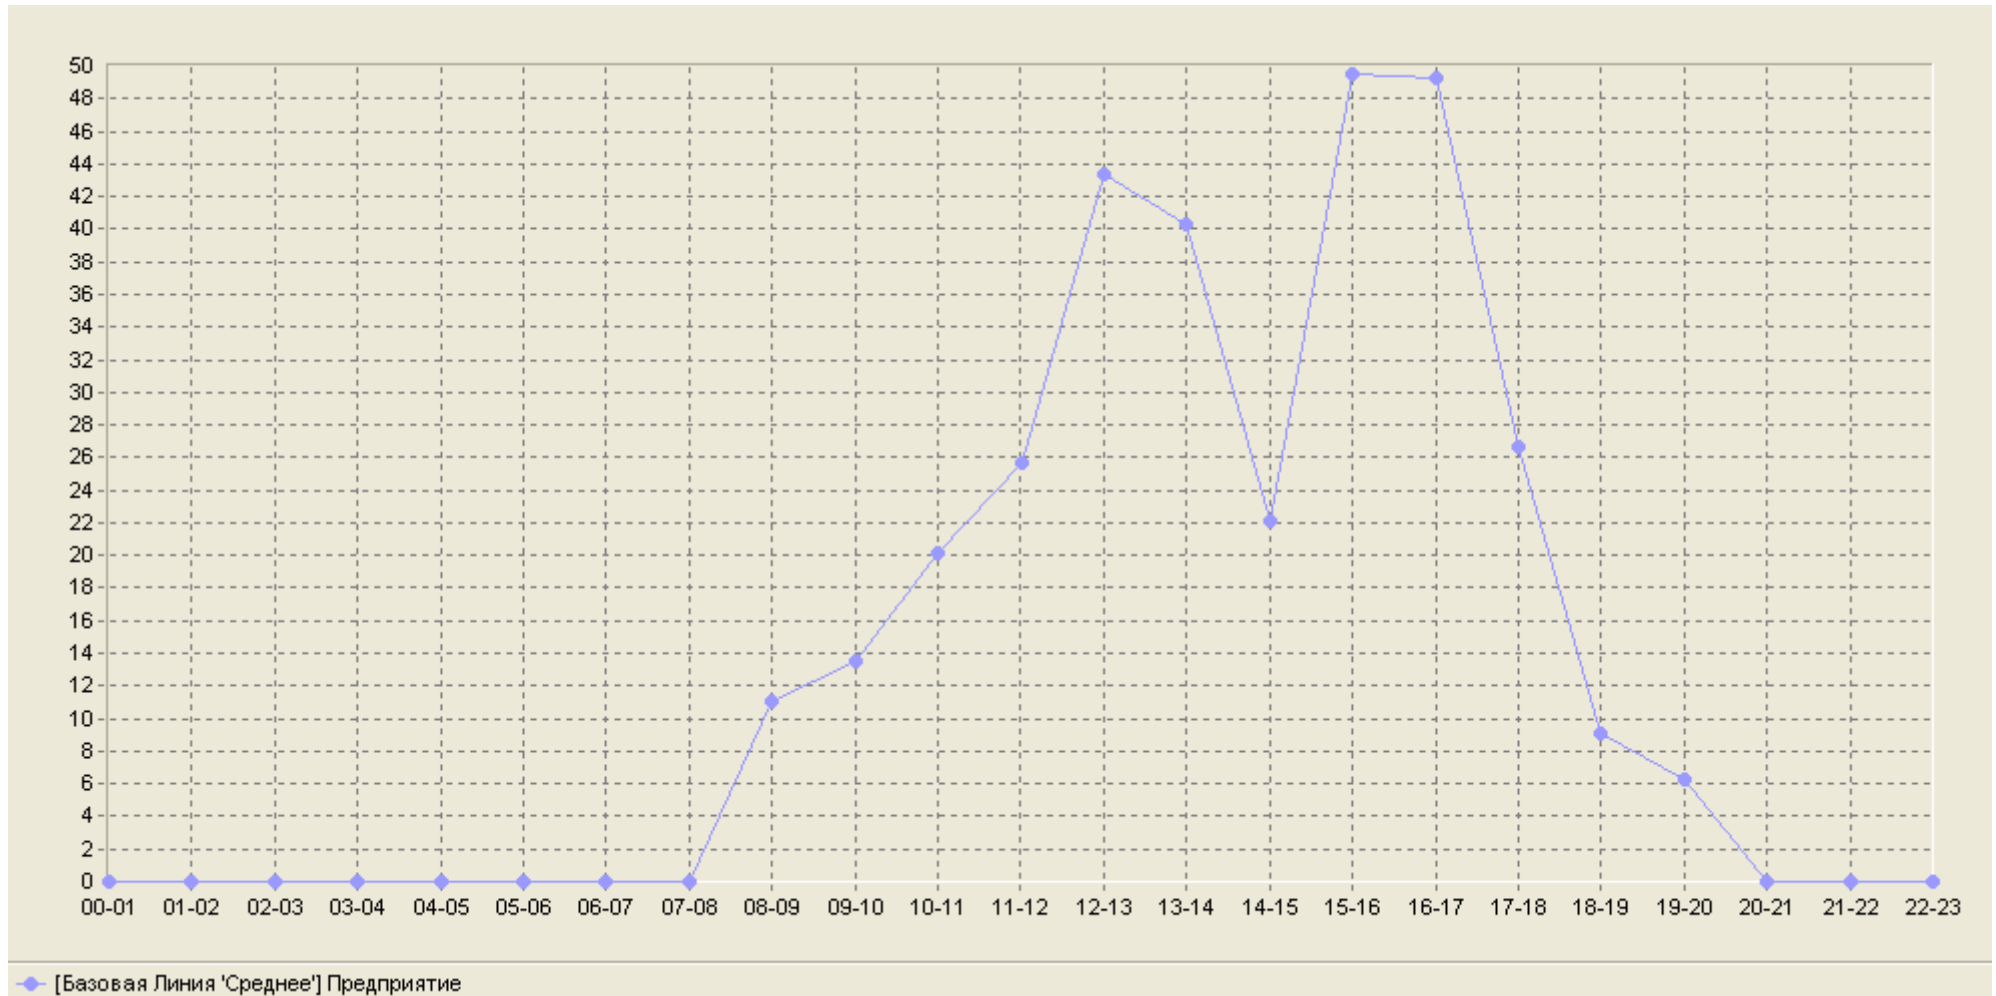

05.11.2009 09:02 - 05.11.2009 19:19

- ()

()

09:39 18:16 13:48 14:28 00:40 07:57 36,36

..)

-

(

,

05.11.2009 09:02 - 05.11.2009 19:19

()

05.11.2009 09:02 - 05.11.2009 19:19

- ()