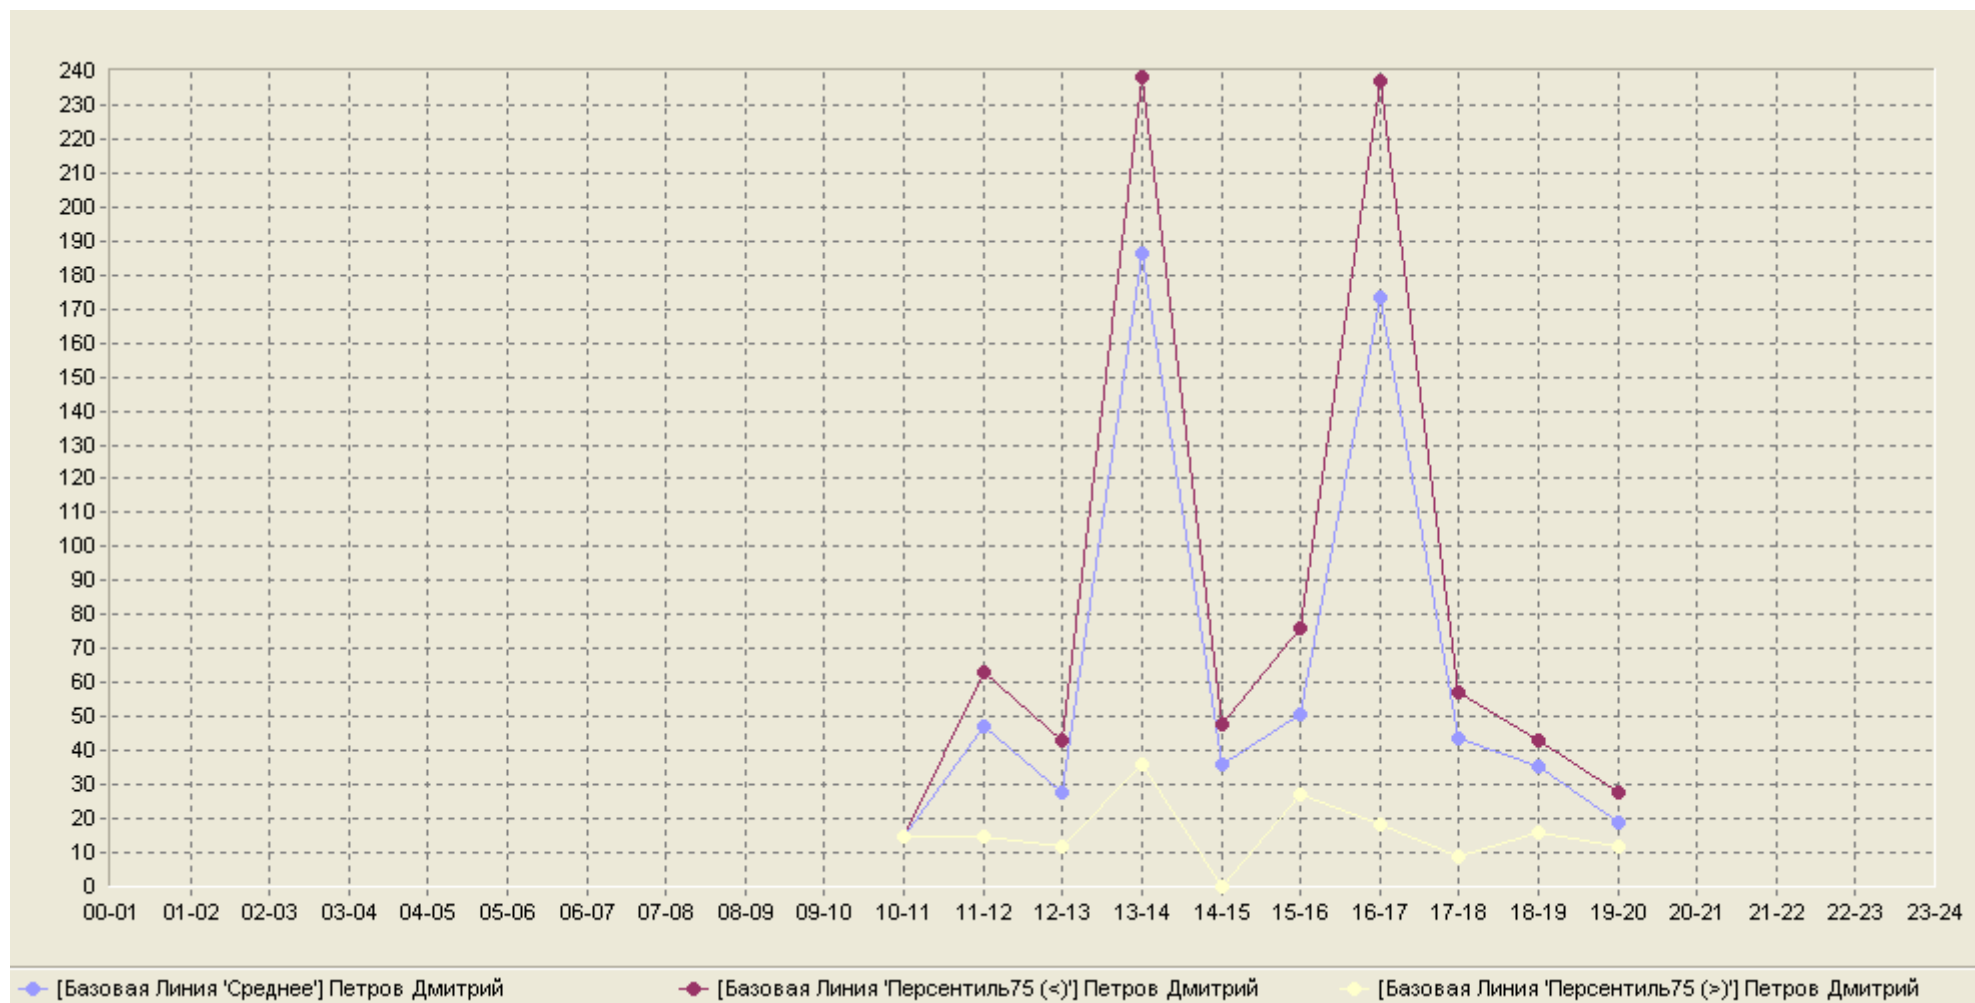

05.11.2009,

: GAMMA

:

05.11.2009,

: GAMMA

05.11.2009 09:02 - 05.11.2009 19:19

: ELF2XP

05.11.2009 09:02 - 05.11.2009 19:19