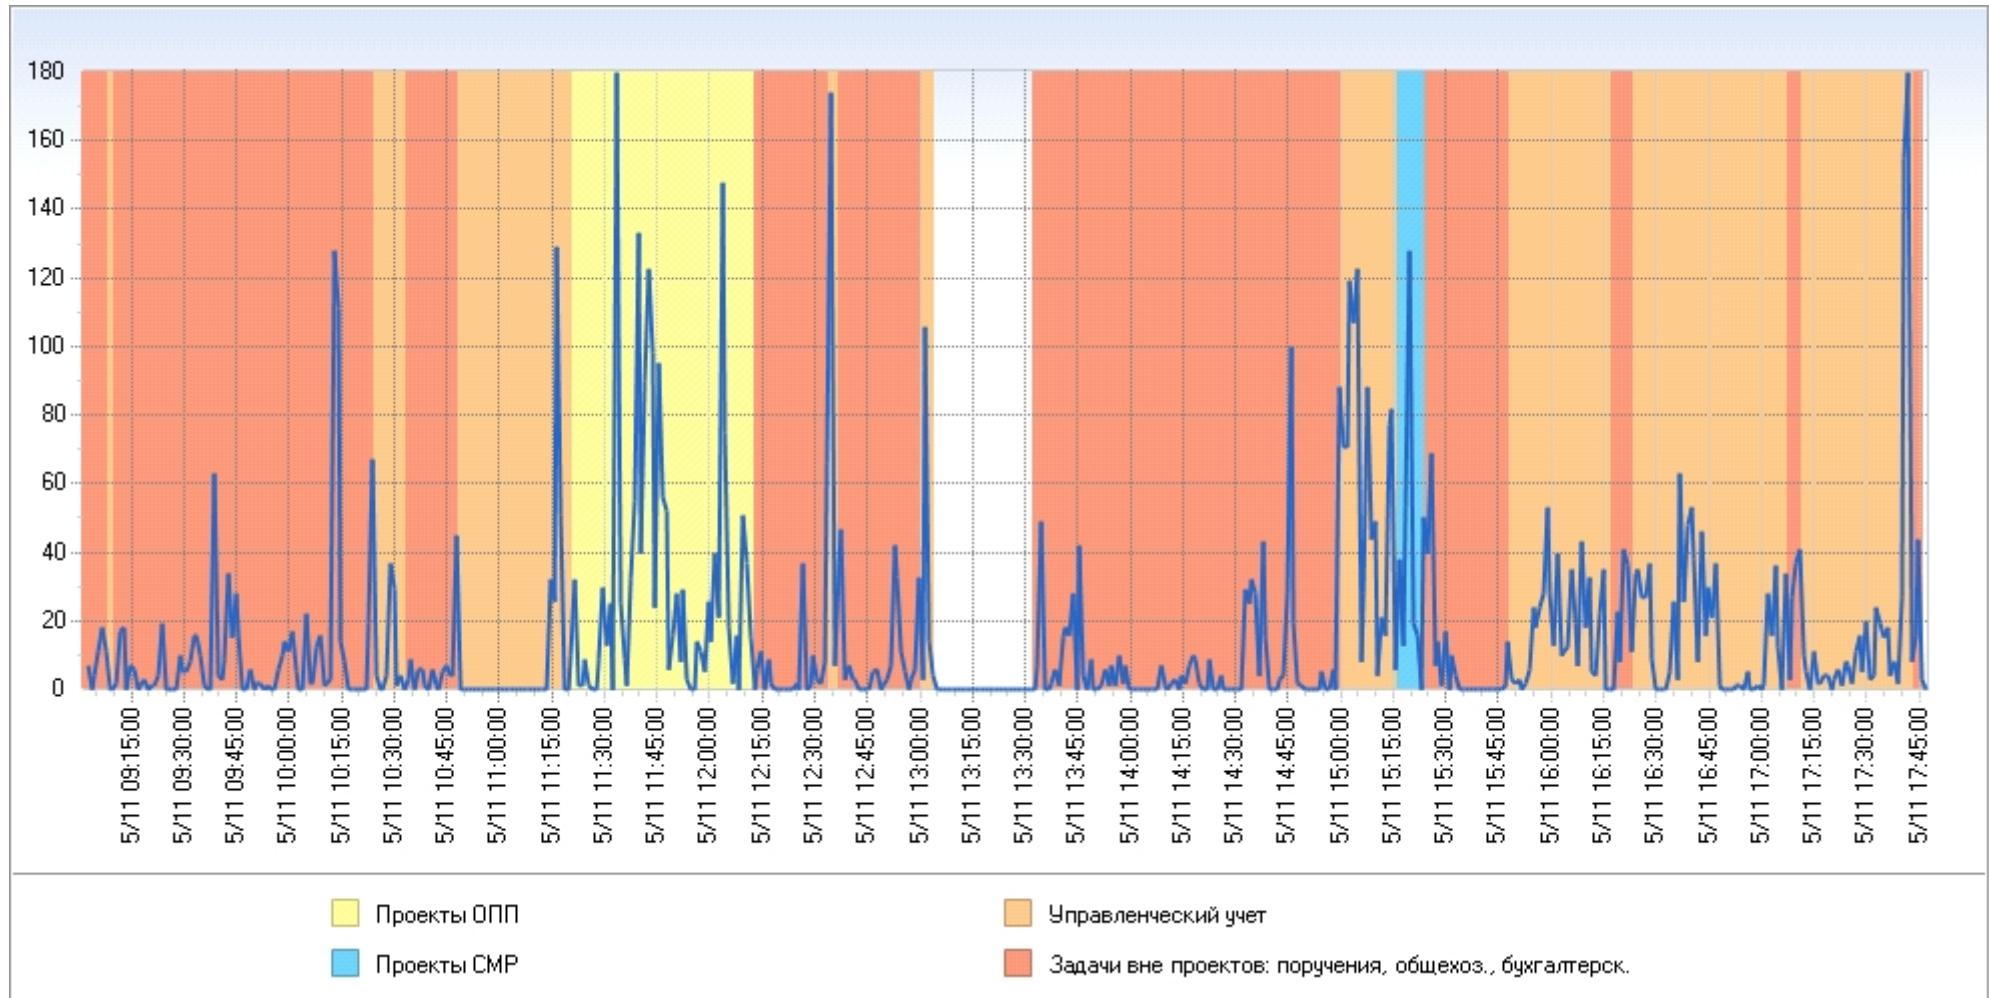

: EPSILON

: -

05.11.2009,

: EPSILON

:

05.11.2009,

: EPSILON

:

05.11.2009,

: EPSILON

: :
: :

05.11.2009 09:02 - 05.11.2009 19:19

: GAMMA

05.11.2009 09:02 - 05.11.2009 19:19

: GAMMA

Web-	'2	16	'(35%)
	'1	57	'(30%)
	'1	22	'(21%)
	'0	41	'(11%)
	'0	11	'(3%)