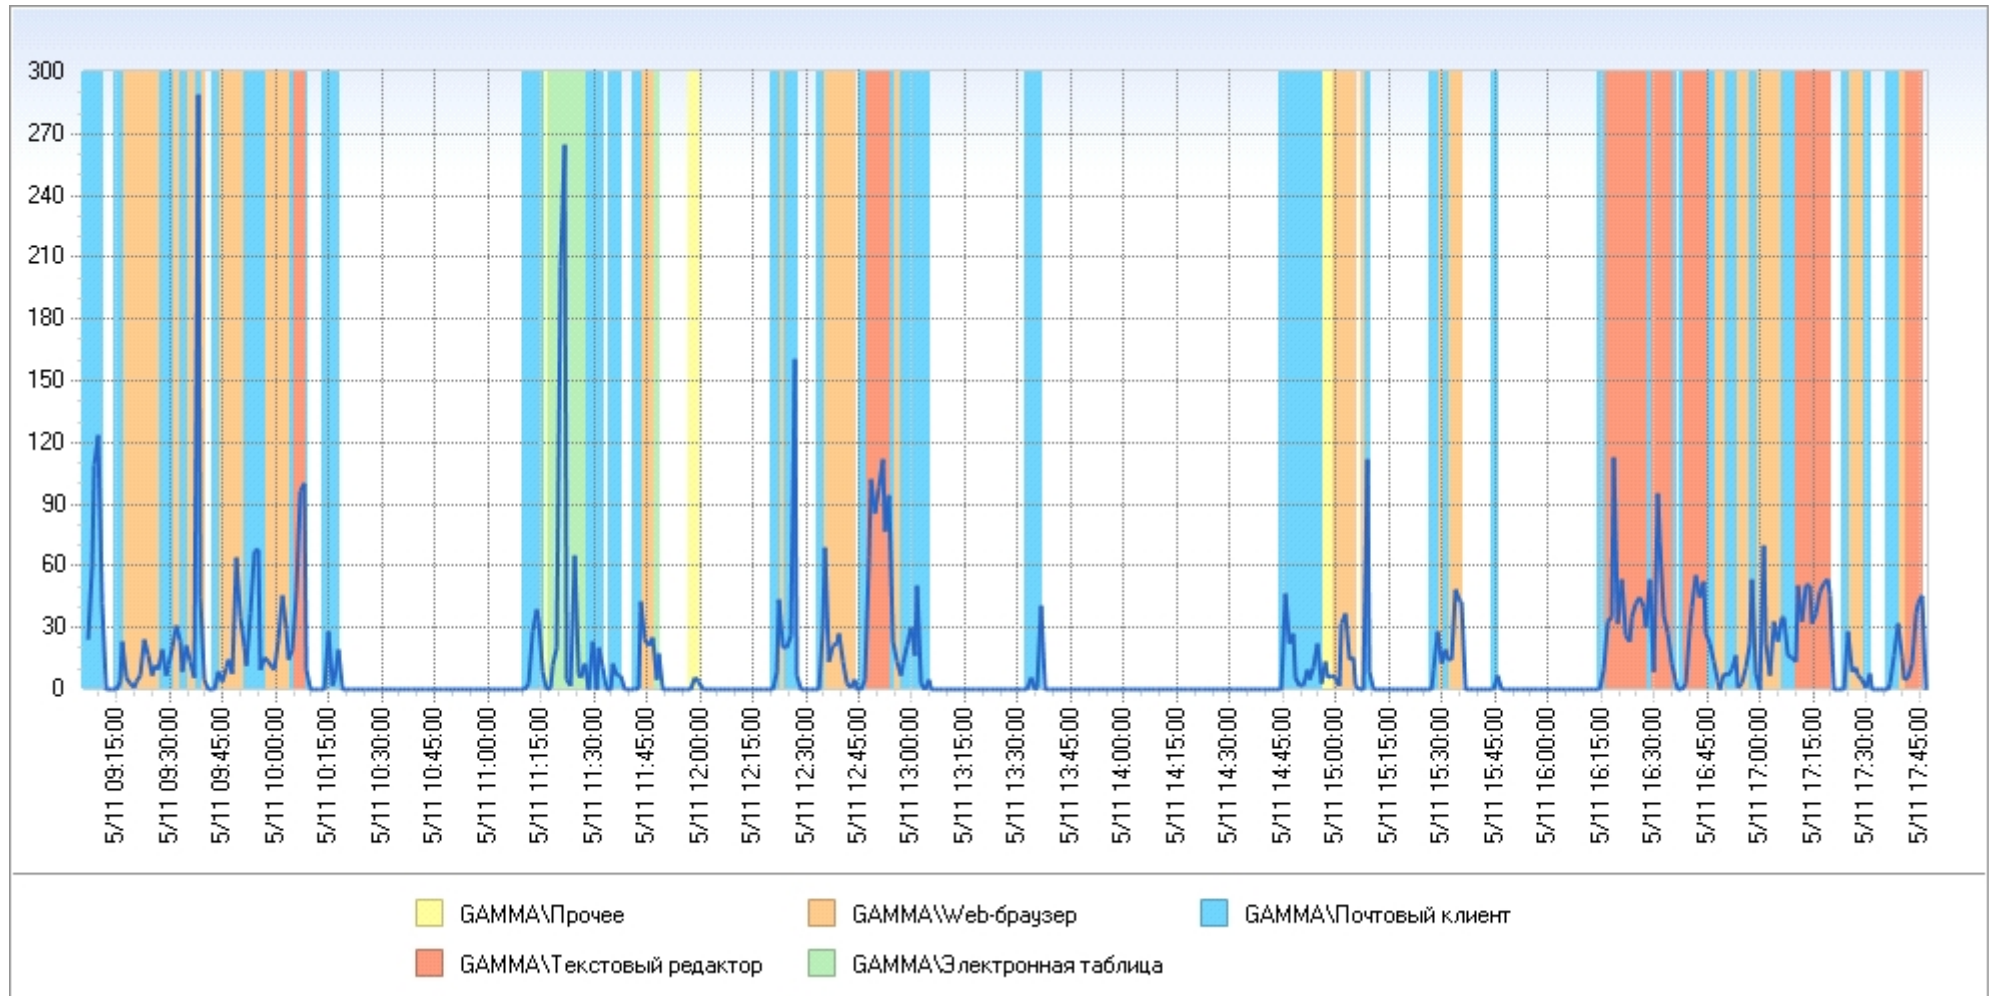

: GAMMA

■ '0 32 ' (60%)
■ '0 21 ' (40%)

05.11.2009,

: GAMMA

: -

05.11.2009,

: GAMMA

: